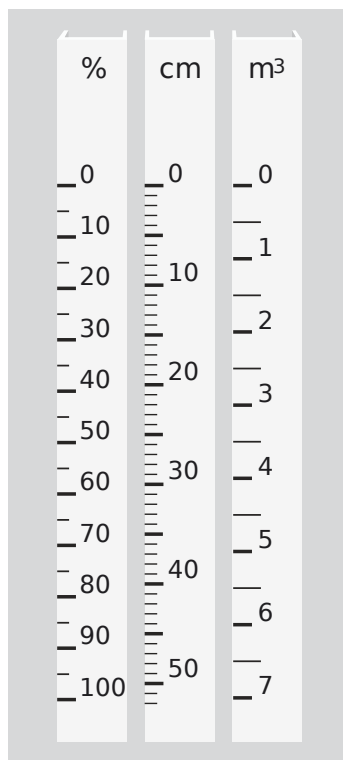

Listwy ze skalą do poziomowskazów

LISTWY ZE SKALĄ

Przykłady : Listwy ze skalą do poziomowskazów linkowych

- Łatwy odczyt
- Odporne na ciężkie warunki pogodowe i promienie UV
- Skala drukowana w sposób termotransferowy
- Przykładowe jednostki : %, Litry, m³, cm
- Czarne znaki na białym tle
- Wspornik PVC biały, profilowany U / 70 x 35 mm, lub profilowany L / szerokość 30 mm

ZASTOSOWANIE

Do instalacji na :

- Poziomowskazach linkowych suchych
- Poziomowskazy boczne mokre
- Przezroczyste zbiorniki magazynowe

OPIS

Listwy ze skalą są produkowane według specyfikacji klienta i przed realizacją plan jest przesyłany zamawiającemu do zatwierdzenia.

Określamy i proponujemy optymalną ilość znaków (cyfr) oraz podziałek (kreski) adekwatnie do ceny i wykonalności.

Główną jednostką są : %, Objętość (Litry, m³), Wysokość (cm), Masa.

Profile :

Wyposażenie dedykowane poziomowskazom linkowym (SFA) lub innym posiadającym przezroczystą rurę Ø 63 mm, są wykonywane z profili typu U 70 x 35 mm z białego PVC.

Listwy PVC, L / szerokość 30 mm

Kod	Referencja	Opis
570 135	REG/GNR/%	Listwa PVC biała - L 30 - Podstawa 1000 mm Skala standardowa : 0 - 100 % - (co 10 %) - Dopłata za metr
570 136	REG/GNR/cm	Listwa PVC biała - L 30 - Podstawa 1000 mm Skala standardowa w cm - Dopłata za metr
570 137	REG/GNR/spe Lin	Listwa PVC biała- L 30 - Podst. 1000 mm - LINIOWA
570 138	REG/GNR/spe N. Lin	Listwa PVC biała- L 30 - Podst. 1000 mm - NIELINIOWA Skala niestandardowa - Podst. 50 znaków - Dopłata za metr Dodatkowy znak powyżej 50 - Dopłata za element
xxx xxx	xxxxxxxxx	Wykonanie w 2 częściach (> 2,30 metrów) - Dopłata za połączenie