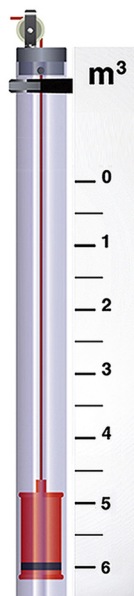

Listwy ze skalą do poziomowskazów

LISTWY ZE SKALĄ

Przykłady : Listwy ze skalą do poziomowskazów linkowych

- Łatwy odczyt
- Odporne na ciężkie warunki pogodowe i promienie UV
- Skala drukowana w sposób termotransferowy
- Przykładowe jednostki : %, Litry, m³, cm
- Czarne znaki na białym tle
- Wspornik PVC biały, profilowany U / 70 x 35 mm, lub profilowany L / szerokość 30 mm

Określamy i proponujemy optymalną ilość znaków (cyfr) oraz podziałek (kreski) adekwatnie do ceny i wykonalności.

Główną jednostką są : %, Objętość (Litry, m³), Wysokość (cm), Masa.

Profile :

Wyposażenie dedykowane poziomowskazom linkowym (SFA) lub innym posiadającym przezroczystą rurę Ø 63 mm, są wykonywane z profili typu U 70 x 35 mm z białego PVC.

Wyposażenie dedykowane poziomowskazom o bezpośrednim odczycie (GNR) lub innym, są wykonywane z profili typu L o szerokości 30 mm z białego PVC.

Listwy powyżej 2,30 metra :

Jeśli nie jest wyszczególnione inaczej, listwy z wysokością powyżej 2,3 m są dostarczane z dwóch części.

Jednakże listwy, dostarczane w jednym kawałku nie mogą przekraczać 4,60 m.

Umiejscowienie znaczników :

Jeśli nie jest to określone inaczej, znaki na listwie są umiejscowienie po lewej stronie tak by zainstalować ją po prawej stronie rury (rys.1).