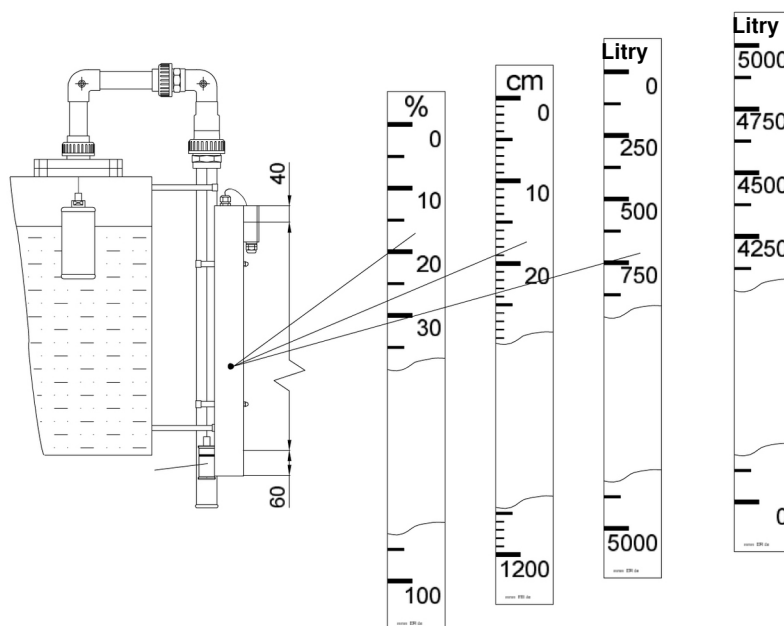

Listwy ze skalą do poziomowskazów

LISTWY ZE SKALĄ

Przykłady : Listwy ze skalą do poziomowskazów linkowych

- Łatwy odczyt
- Odporne na ciężkie warunki pogodowe i promienie UV
- Skala drukowana w sposób termotransferowy
- Przykładowe jednostki : %, Litry, m³, cm
- Czarne znaki na białym tle
- Wspornik PVC biały, profilowany U / 70 x 35 mm, lub profilowany L / szerokość 30 mm

Jednakże listwy, dostarczane w jednym kawałku nie mogą przekraczać 4,60 m.

Umiejscowienie znaczników :

Jeśli nie jest to określone inaczej, znaki na listwie są umiejscowienie po lewej stronie tak by zainstalować ją po prawej stronie rury (rys.1).

D-583.20-PL-AB

NIV

583-20/1

KODY I REFERENCJE

Listwy PVC, U / 70 x 35 mm

Kod	Referencja	Opis
583 650	REG/SFA/cm	Listwa PVC biała - U 70 - Podstawa 1000 mm Skala standardowa w cm - Dopłata za metr
583 651	REG/SFA/%	Listwa PVC biała - U 70 - Podstawa 1000 mm Skala standardowa : 0 - 100 % - (co 10 %) - Dopłata za metr
583 652	REG/SFA/spe Lin	Listwa PVC biała- U 70 - Podst. 1000 mm - LINIOWA
583 655	REG/SFA/spe N. Lin	Listwa PVC biała- U 70 - Podst. 1000 mm - NIELINIOWA Skala niestandardowa - Podst. 50 znaków - Dopłata za metr Dodatkowy znak powyżej 50 - Dopłata za element
583 654	xxxxxxx	Wykonanie w 2 częściach (> 2,30 metrów) - Dopłata za połączenie

Listwy PVC, L / szerokość 30 mm

Kod	Referencja	Opis
570 135	REG/GNR/%	Listwa PVC biała - L 30 - Podstawa 1000 mm Skala standardowa : 0 - 100 % - (co 10 %) - Dopłata za metr
570 136	REG/GNR/cm	Listwa PVC biała - L 30 - Podstawa 1000 mm Skala standardowa w cm - Dopłata za metr
570 137	REG/GNR/spe Lin	Listwa PVC biała- L 30 - Podst. 1000 mm - LINIOWA
570 138	REG/GNR/spe N. Lin	Listwa PVC biała- L 30 - Podst. 1000 mm - NIELINIOWA Skala niestandardowa - Podst. 50 znaków - Dopłata za metr Dodatkowy znak powyżej 50 - Dopłata za element
xxx xxx	xxxxxxxxx	Wykonanie w 2 częściach (> 2,30 metrów) - Dopłata za połączenie