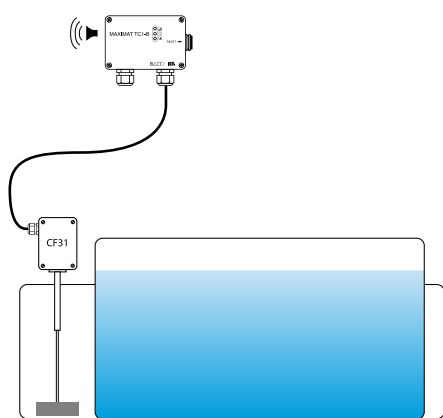

KODY I REFERENCJE

Kod	Referencje	Opis
555 740	MAXIMAT TC1-B	Urządzenie sygnalizujące On/Off 230 V AC

(Przykład : CF31)