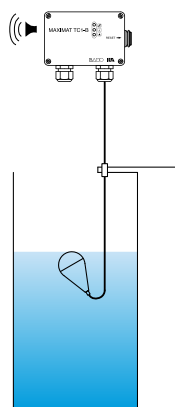

Zgodność CE : Urządzenie zgodne z aktualnymi wymogami Dyrektyw Europejskich.

Tryb pracy :

Przy normalnym działaniu stycznik czujnika jest zamknięty. Jeśli stycznik czujnika otwiera się, TC1-B aktywuje alarm i załącza wyjście przekaźnikowe. Operator musi interweniować, by wyłączyć alarm.

KODY I REFERENCJE

Kod	Referencje	Opis
555 740	MAXIMAT TC1-B	Urządzenie sygnalizujące On/Off 230 V AC

(Przykład : CF31)

(Przykład : Sygnalizator pływakowy
NIVOSTOP PR2)

BAMOPOLSKA

Al. Krakowska 271 · 02-133 WARSZAWA